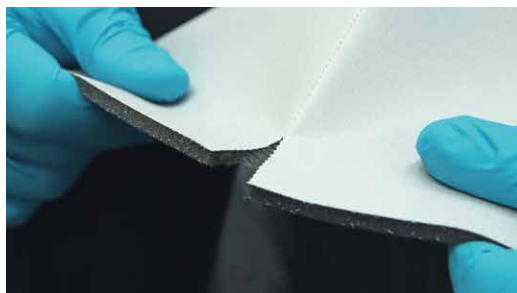

NUOVO

INDASA

RHYNOSOFT PRE-CUT

ROLO ABRASIVO

Abrasive Roll
Rouleau Abrasif
Rollo Abrasivo
Schleifrolle
Rolka Scierna
Rotolo Abrasivo

115mm x 25m / 4'6" x 27'0" yds

INDASA
www.indasaabrasives.com

SCOPRI TUTTI I VANTAGGI

INDASA RHYNOSOFT PRE-CUT

Red Line
Finitura di alta qualità

Plus Line
Carteggiatura semplice

Pretaglio
Taglio perfetto

Numero di grana stampato sulla spugna
Per un miglior riconoscimento

Carteggiatura a mano

Pretaglio= Taglio perfetto

Carteggiatura a macchina

Caratteristiche & Vantaggi

Carteggiatura con spugna → Si adatta ai contorni favorendo una carteggiatura ed una finitura di precisione

Spugna ad alta densità → Facilità di utilizzo

Strappo singolo → Perfetto per la carteggiatura a mano

Innovazione di taglio → Elimina i segni di carteggiatura

Rotolo pretagliato → Maneggevolezza ed efficienza

Due strappi → Dimensione ideale per levigatrici 115 x 280 mm